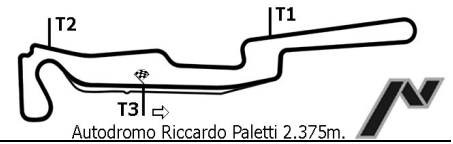

Federazione
Motociclistica
Italiana

3° Prova Trofeo MotoEstate 600 Aperta

TABELLONE GIRI FINALE B

POS	GRI	1	2	3	4	5	6	7	8	9	10
1.	92	26	26	26	26	26	26	26	26	26	11
2.	11	12	11	11	11	11	11	11	11	11	26
3.	16	11	13	13	13	13	13	13	48	13	13
4.	73	13	48	48	61	61	48	48	13	12	12
5.	61	48	12	61	12	48	12	12	92	92	92
6.	12	61	61	12	48	12	92	92	12	61	61
7.	48	73	92	92	92	92	61	61	61	48	48
8.	26	92	73	73	73	73	73	73	73	73	73
9.	88	96	96	96	96	96	198	198	198	198	198
10.	13	66	66	66	198	198	88	88	88	88	88
11.	96	16	88	88	88	88	96	96	96	96	44
12.	66	198	198	198	66	66	66	66	66	44	96
13.	44	88	31	31	31	31	30	30	44	66	66
14.	37	31	16	44	44	30	31	44	30	30	30
15.	31	45	44	16	30	44	44	31	31	31	31
16.	173	44	45	30	16	16	16	16	16	16	16
17.	62	169	169	45	45	169	169	169	169	169	45
18.	198	33	30	169	169	45	37	45	45	45	169
19.	30	93	33	33	93	37	45	37	93	93	93
20.	169	30	93	93	37	93	93	93	23	23	23
21.	127	37	37	37	173	173	173	23	173	173	173
22.	45	173	173	173	23	23	23	173	33	33	33
23.	23	71	71	23	33	33	33	33	127	127	127
24.	71	23	23	127	127	127	127	127	63	63	63
25.	4	127	127	71	71	71	71	71	71	4	4
26.	33	83	83	83	83	63	63	63	4	71	71
27.	93	666	666	666	63	4	4	4	115	115	115
28.	115	115	115	115	115	666	115	115	666	666	666
29.	666	4	63	63	666	115	666	666	98	98	98
30.	83	63	4	4	98	98	98	98	83	83	83
31.	98	98	98	98	4	83	83	83			
32.	63										